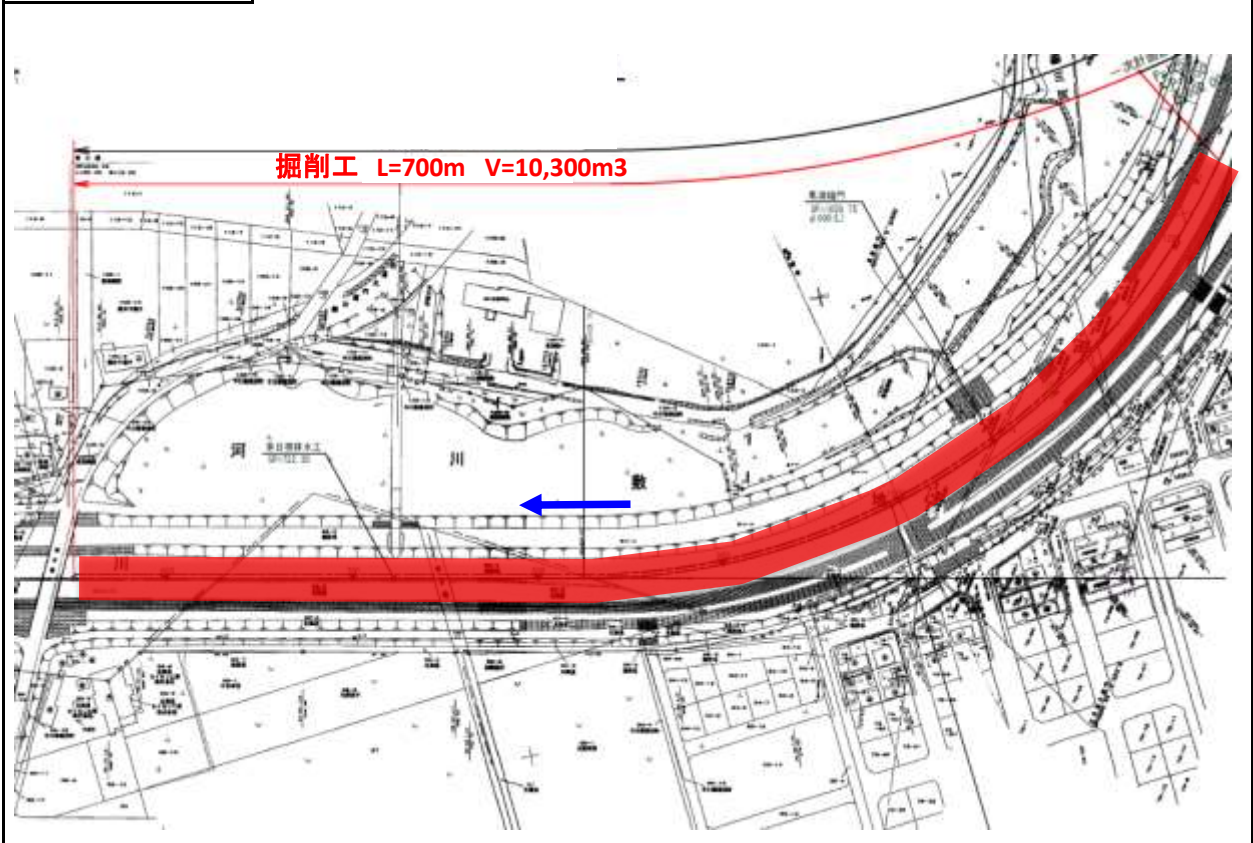

工 事 概 要 図

工 事 名 | 途別川 道単改修工事 (冬)

位置図・平面図

平 面 図

工 事 概 要 図

工 事 名 途別川 道単改修工事 (冬)

標 準 図